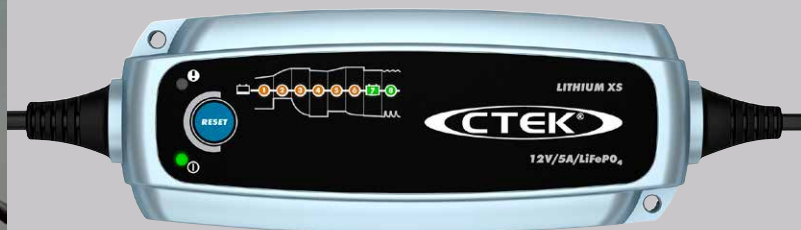

LITHIUM XS

TEKNISKE DATA

INN	220-240 VAC, 50-60 Hz, 0.65 A
UT	13.8/14.4V, 5.0A
BATTERITYPER	12 V: LiFePO₄
BATTERIKAPASITET	5-120 Ah
RETURSTRØM*	Mindre enn 1 Ah/måned
STRØMKILDE	220 V -> 12 V
BATTERISPENNING	12 V
DRIFTSTEMPERATUR, OMGIVELSER	-20 °C til +50 °C
BATTERIKJEMI	Lithium-ion
BESKYTTELSESGRAD	IP65
GARANTI	5 år

*) Returstrømtapping er strømmen som tapper batteriet hvis laderen ikke er koplet til strømmettet. Ctek-ladere har svært lav returstrøm.

***) Kvaliteten på ladespenning og ladestrøm er svært viktig. Høy strømrivsel varmer opp batteriet og har en aldringseffekt på den positive elektroden. Høy spenningsripping kan skade annet utstyr som er tilkoppet batteriet. CTEKs batteri-ladere gir svært ren spenning og strøm, med lav rippel.

GARANTERT KVALITET FRA CTEK

CTEKs kundestøtte gir svar på alle spørsmål i forbindelse med lading og CTEK-ladere. Sikkerhet, enkelhet og fleksibilitet kjennetegner alle produktene og løsningene som selges av CTEK. CTEK leverer ladere til over 70 land i hele verden. CTEK er også en pålitelig OEM-leverandør til mange av verdens mest prestisjefylte bil- og motorsykkelprodusenter.

For mer informasjon, besøk WWW.CTEK.COM

Alle produkter og produktspesifikasjoner kan til enhver tid endres uten varsel, for bedret pålitelighet, funksjon eller design. I tilfeller der det er feil på produktet, reserverer vi oss retten til å verifisere feilen ved inspeksjon av produktet. Alle returer må godkjennes av våre standard garantivilkår.

CTEK