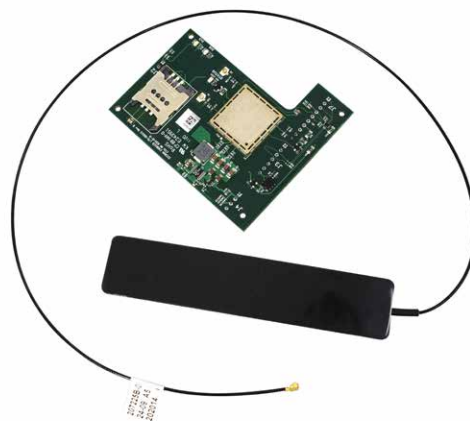

**FÖR DE PLATSER DÄR UPPKOPPLING VIA TRÅDBUNDEN  
KOMMUNIKATION (ETHERNET) INTE ÄR MÖJLIG  
PASSAR DETTA 4G-MODEM PERFEKT**

Modemet ansluts enkelt i laddboxens inbyggda styrkort.  
För att få modemet att aktiveras måste konfiguration  
i laddboxens mjukvara utföras via behörig installatör/  
elektriker. SIM-kort ingår ej. SIM-kortstyp som ska  
användas är ett MINI-SIM.

4G-modemet har en extern antenn som fästes på insidan  
av laddboxens front för ökad 4G-täckning. 4G-modemet  
är för extern kommunikation och uppkoppling, alltså ej  
för lastbalansering.

**TEKNISK DATA**

ARTIKELNUMMER	920-00050
E-NUMMER	24 802 66
MATERIAL	Kretskort
FÄRG KÅPA	Grön
MÅTT (L X B X H)	10 x 80 x 70 mm
STANDARD	Montering mot befintlig styrkort i laddbox